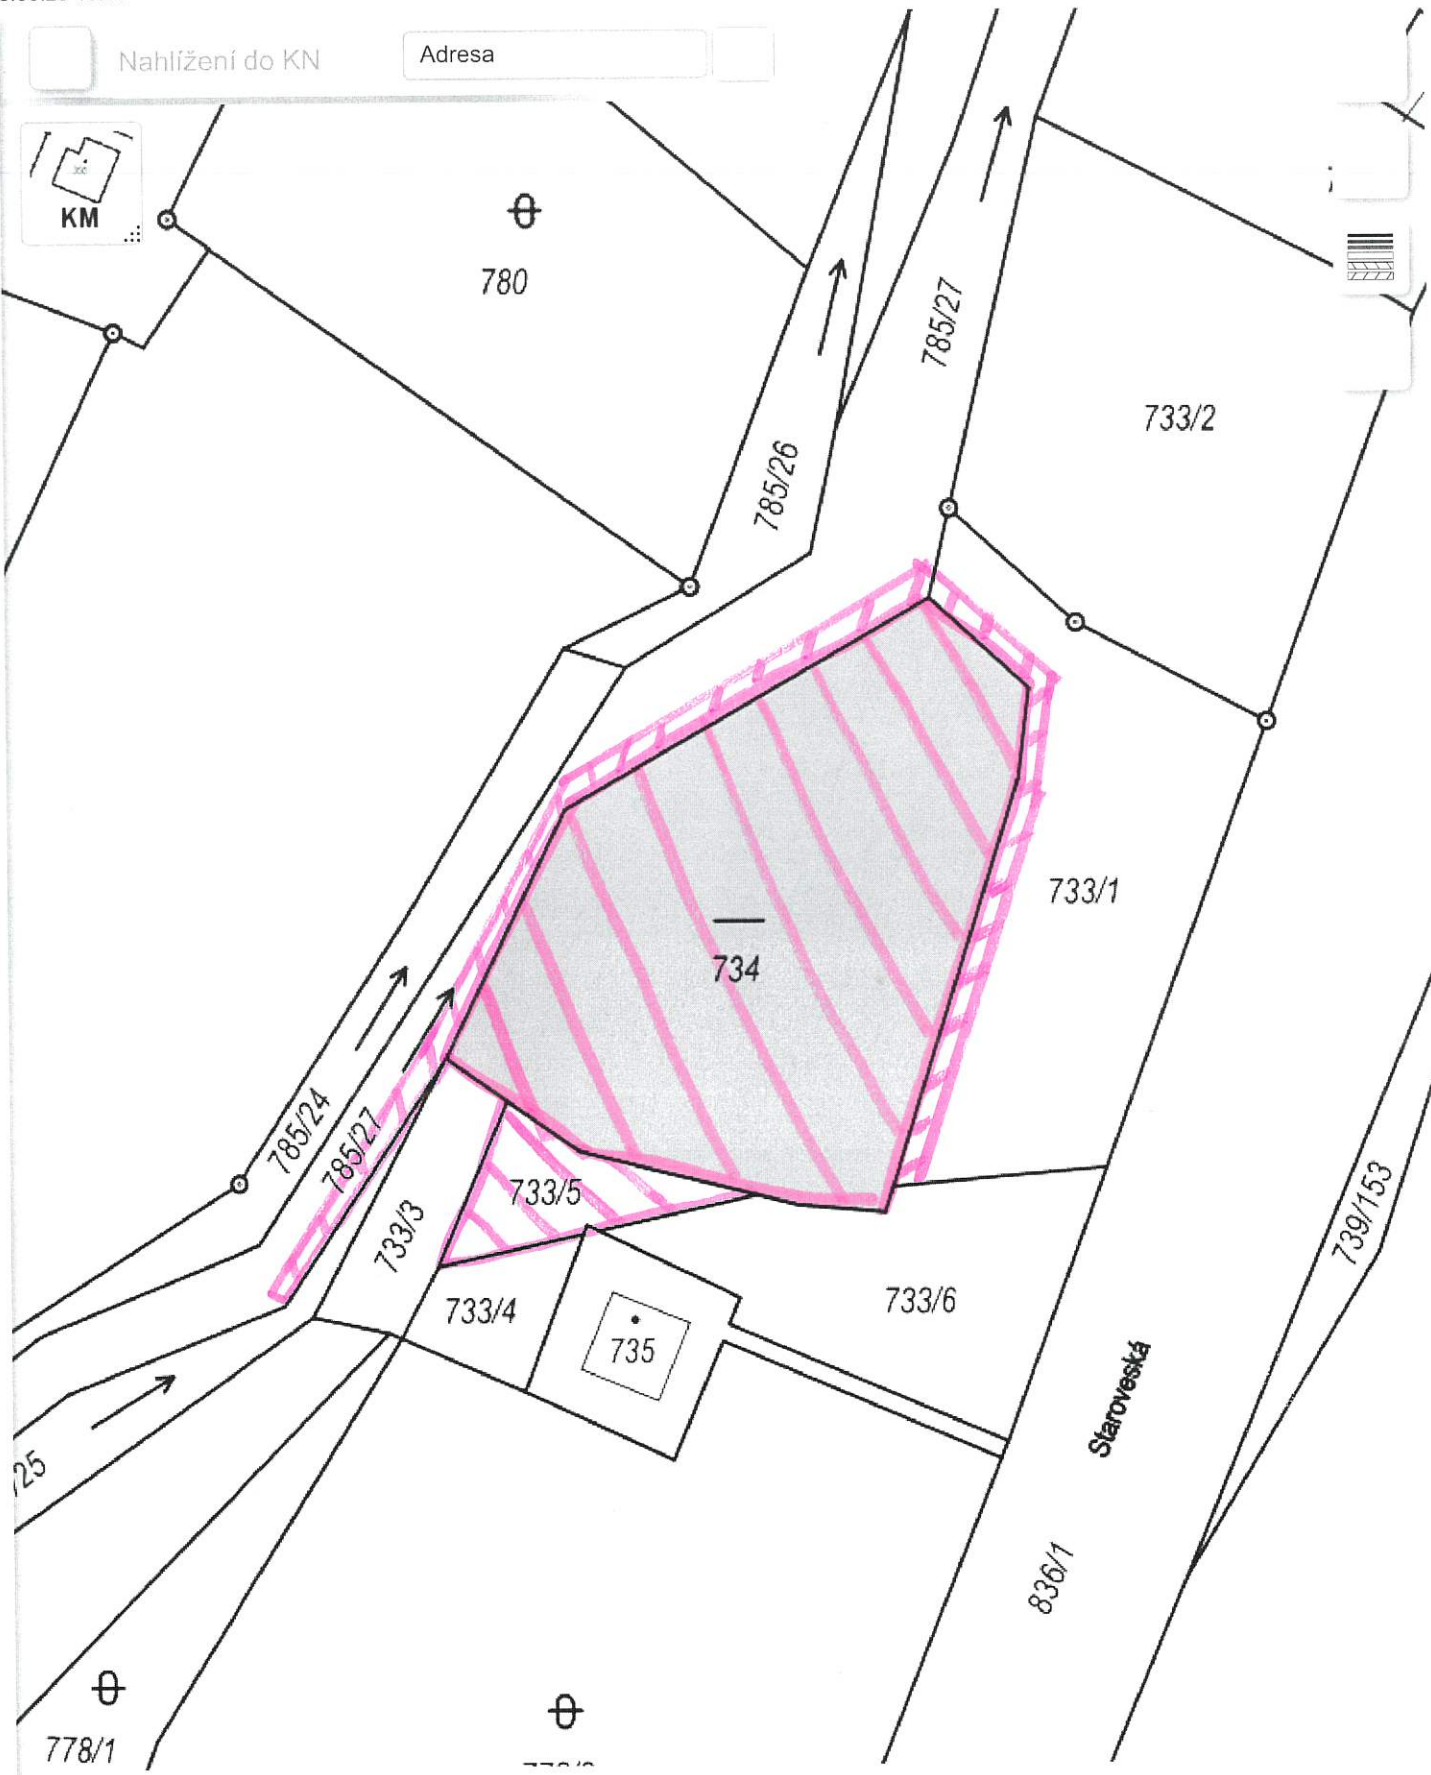

Nahlížení do KN

Y: 478038.68 | X: 1111045.36 | Načítání dokončeno 55 ms | Klikněte do mapy

| Powered by GEOVAP

Obsah katastrální mapy a mapy pozemkového katastru se zobrazuje od měřítka 1:5000. Podrobnější informace k používání mapy a aktualizaci jejího obsahu najdete [v nápovědě](#)